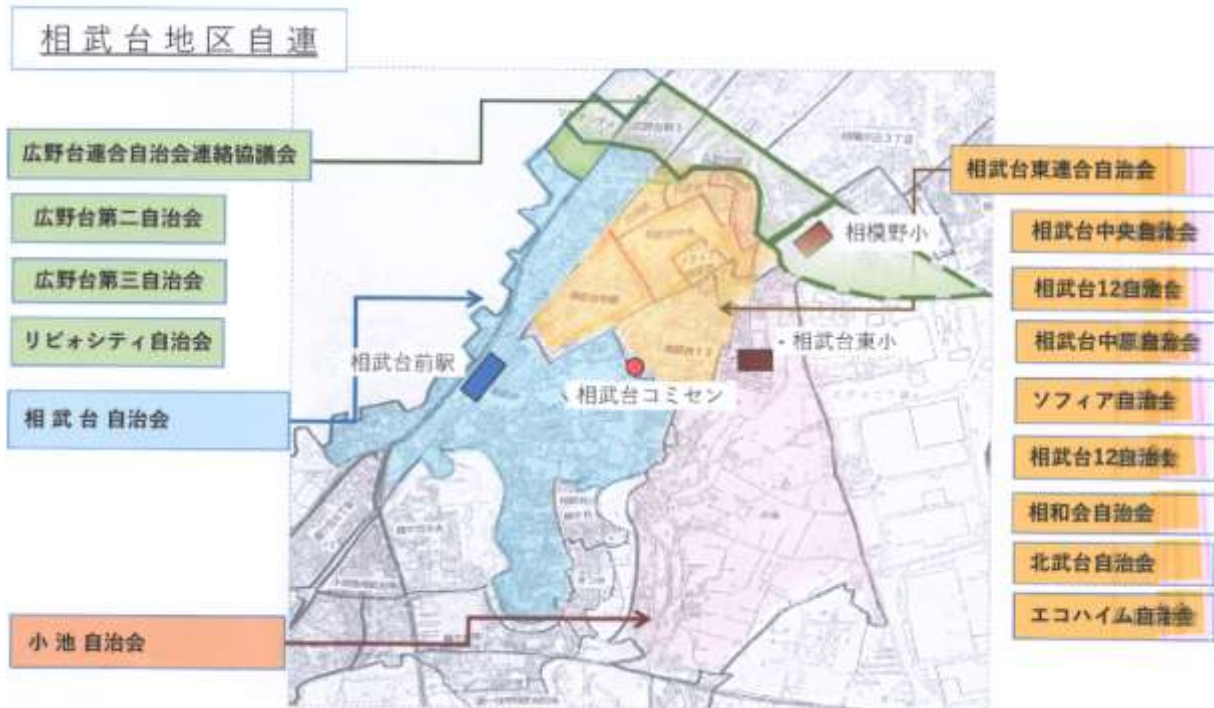

相武台地区自治会連合会とは何か

先に地図を見てみよう。

相武台自治会（単一自治会）約 1077 世帯 ↑ 地図は K 氏作成
相武台東連合自治会（連合自治会）8 自治会 976 世帯
広野台自治会連合協議会（連合自治会）3 自治会 693 世帯
小池自治会（単一自治会）約 449 世帯

相武台前駅周辺に位置する 3195 世帯が連合を組んでいる。
地理的には連続しているが駅ちかの商店街を含む区域。

マンションが林立する区域

村富相武台線に接する区域

旧日産工場近くの田園（畑）地域など多彩である。

また小学校が 2 校、コミュニティセンターが 1 存在する。

ところで相武台の名、由来はご存じだろうか。

わが地区自連は昭和天皇が命名した相武台の名を冠する名誉ある地区自連でもある。

しかしながら時代の波は容赦なく高齢化は進行し役員候補者の

選出に苦慮しているのは他地区と変わらないと思われるが それを乗り越えて
各单位自治会は活動している。