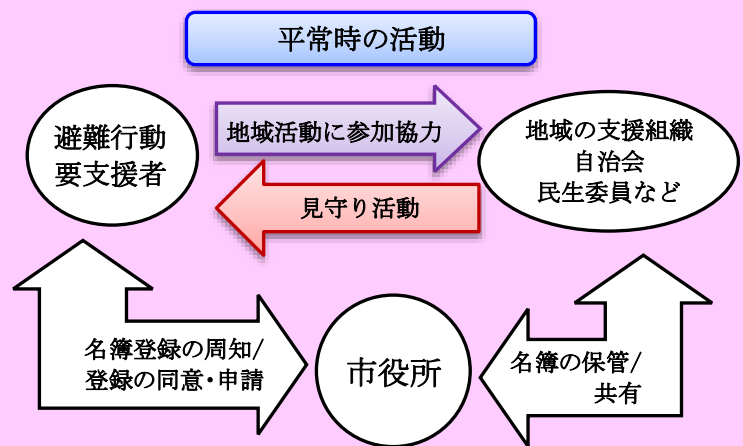

市自連ニュース

平成 30 年 2 月 23 日(第16号)
発行：座間市自治会総連合会
発行責任者：菊地 孝
〒252-0021
座間市緑ヶ丘 1 丁目 1 番 1 号
電話/FAX：046-252-8751

回
覧

災害時避難行動要支援者制度への取り組み

名簿受領率 60% (受領済み名簿の登録者数/名簿登録者総数)

「災害時避難行動要支援者制度」は、自分の身は自分で守る（自助）と、地域において相互に協力する（共助）の考え方にに基づき、「災害時に自分の身を守ることが困難な方の被害軽減を目指す」地域一体の取り組みです。市自連では、災害時避難行動要支援者登録名簿の受け取りに向けた説明会を通じて各自治会が名簿を受け取りやすい環境づくりを進めてきました。

～ 避難行動要支援者の主な対象者 ～

- 一人暮らしの高齢者
- 介護保険要介護度3以上の方
- 重度障害者など

着色部分が名簿受領済の自治会

市自連では名簿活用に際して、各地区担当の民生委員児童委員さんにご協力頂けるようお願いしています。まだ名簿を受け取っていない自治会も受け取りにご協力ください。

県央三市(綾瀬、海老名、座間)自治会連絡会

2月8日(木)ハーモニーホール座間で、「県央三市自治会連絡会」が37名の参加で開催されました。この会は三市の自治会組織が情報交換と共通課題の協議を目的に組織したものです。各自治会組織がそれぞれの課題とそれに対する取り組みについて発表し、話し合いました。