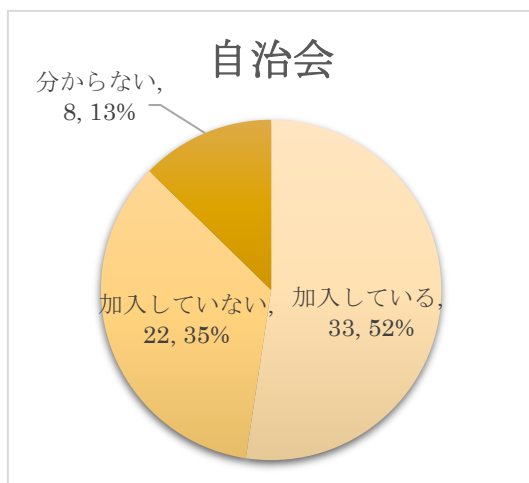

# 令和6年度 座間市民ふるさとまつり市自連アンケート結果

市自連では11月17日のふるさとまつりで展示パネルを見てくださった方にアンケートをお願いしました。

## 回答があった自治会

3件：相模が丘第1

2件：相武台、南栗原地区

1件：相模が丘第4、芹沢第1、長宿西、いづみ、南栗原西、グリーンタウン、鈴鹿、モラーダさがみ野、ひばりが丘第1、芹沢第2、小池、アトレさがみ野、南栗原地区、新田宿第3、中栗原第3

## 関心をもったパネルは？（複数回答可）

**1**

かいりんしょう  
**会員証（つぼみんカード）**

なまえ  
わたしの名前は「つぼみん」です

ひまわり ようせい  
「ヒマワリのつぼみの妖精」です

「ざまりん」のおともだちです

わたしをおみせに  
みせてね

つぼみんカード  
有効期限  
令和7年4月30日