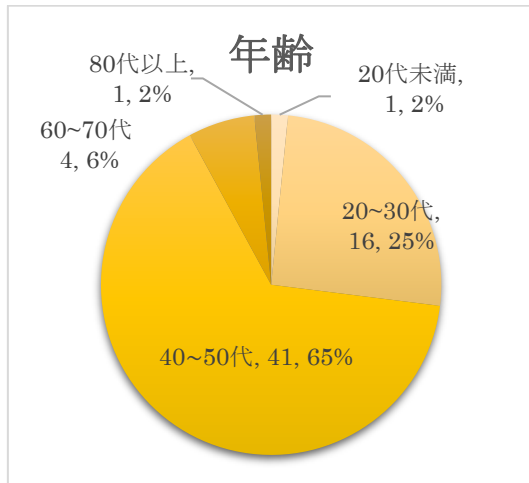

# 令和6年度 座間市民ふるさとまつり市自連アンケート結果

市自連では11月17日のふるさとまつりで展示パネルを見てくださった方にアンケートをお願いしました。