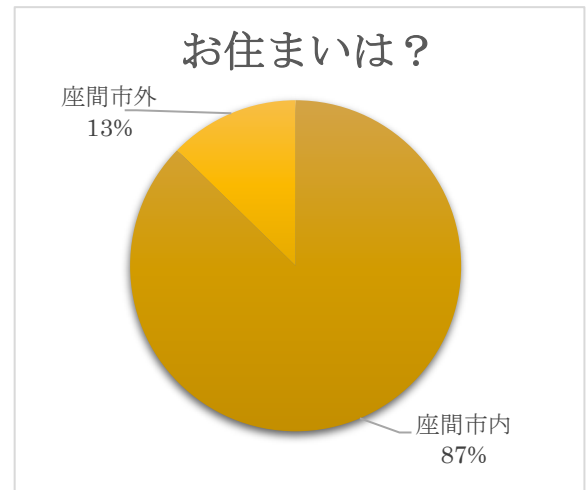

# 令和6年度 座間市民ふるさとまつり市自連アンケート結果

市自連では11月17日のふるさとまつりで展示パネルを見てくださった方にアンケートをお願いしました。

## 関心をもったパネルは？（複数回答可）

**1**

かいりんしょう  
**会員証（つぼみんカード）**

なまえ  
わたしの名前は「つぼみん」です

ひまわり ようせい  
「ヒマワリのつぼみの妖精」です

「ざまりん」のおともだちです

わたしをおみせに  
みせてね

つぼみんカード  
有効期限  
令和7年4月30日