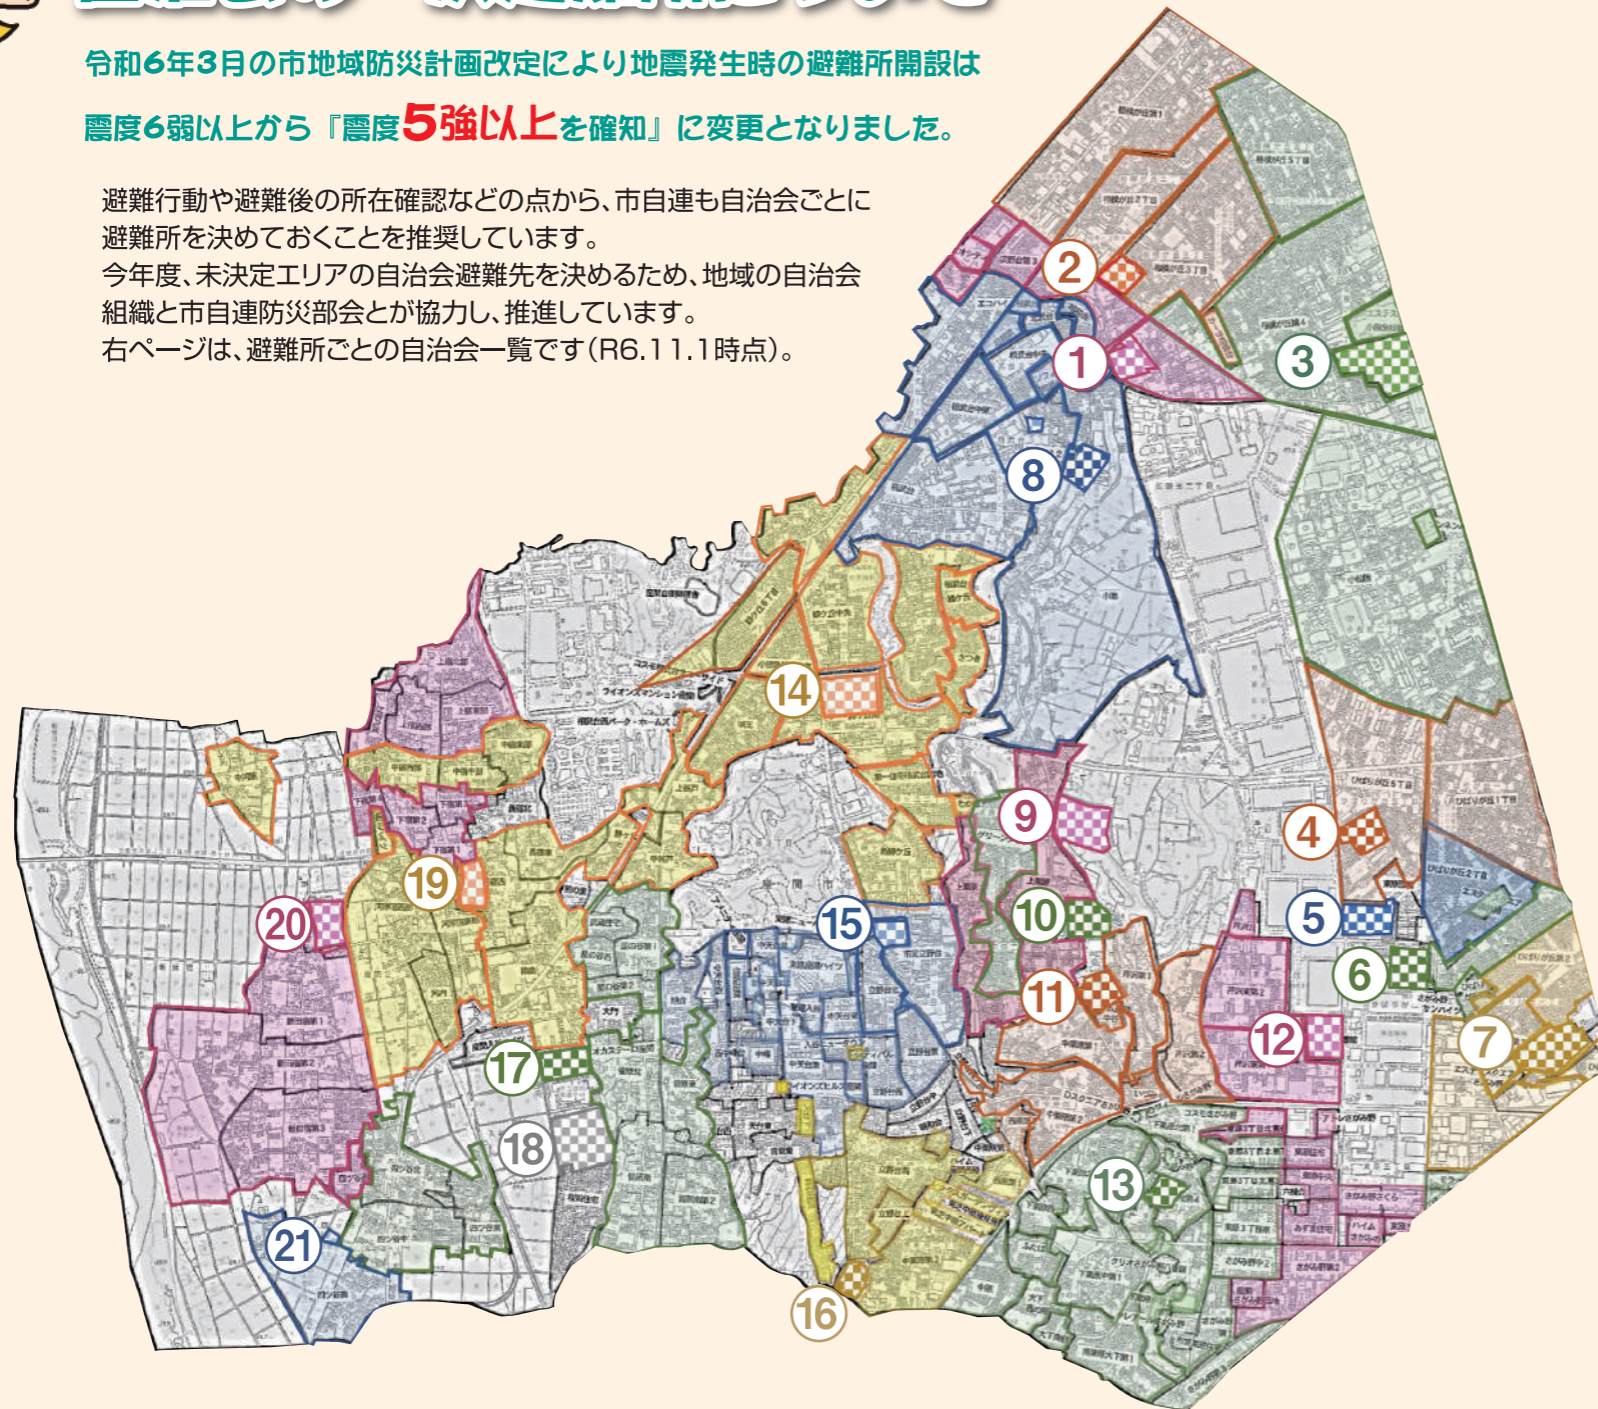

# 自治会の一次避難所について

令和6年3月の市地域防災計画改定により地震発生時の避難所開設は

震度6弱以上から「震度5強以上を確知」に変更となりました。

避難行動や避難後の所在確認などの点から、市自連も自治会ごとに避難所を決めておくことを推奨しています。

今年度、未決定エリアの自治会避難先を決めるため、地域の自治会組織と市自連防災部会とが協力し、推進しています。

右ページは、避難所ごとの自治会一覧です(R6.11.1時点)。

- ①相模野小学校 広野台第二、広野台第3、リビオシティ、【広野台第1、広野台第4、北相武台】
- ②相模が丘小学校 相模が丘第1、相模が丘2丁目、相模が丘3丁目、カーサ相模台
- ③相模中※ 相模が丘5丁目、相模が丘第4、エステスクエア小田急相模原、小松原(1丁目)、ゾンネンハイム
- ④旭小学校 ひばりが丘1丁目、ひばりが丘5丁目、小松原(2丁目)
- ⑤東中学校 ひばりが丘2丁目、東原団地
- ⑥ひばりが丘小学校 ひばりが丘第二(3、4区)、ひばりが丘陸、さがみ野サンハイツ、さがみ野武番館、モラダさがみ野
- ⑦相模向陽館高等学校 ひばりが丘3丁目、ひばりが丘第一、ひばりが丘第二(1、2、5区)、エステスクエアさがみ野
- ⑧相武台東小学校 相武台(1~6区、19~28区)、小池、相和会、北武台、相武台中央、相武台中原、相武台12、エコハイム相武台、ソフィア相武台
- ⑨座間総合高等学校 上栗原
- ⑩栗原中学校 グリーントウン
- ⑪栗原小学校 中栗原第1、中栗原第2、ハイム座間中谷、西原第二、芹沢第1、芹沢第2、いづみ
- ⑫東原小学校 芹沢北、芹沢東第1、芹沢東第2、東原中央、あずま住宅、ハイムさがみ野、アトレさがみ野、さがみ野さくら、東原3丁目北第6、さがみ野中2、さがみ野第2、クリオさがみ野伍番館、東原住宅